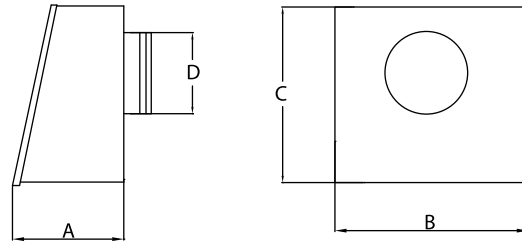

230V, 50Hz	RS100A	RS125C	RS160C
A	122	122	147
B	230	230	332
C	252	252	310
ØD	100	125	160
Güç [W] Power	48	73	104
Akım [A] Current	0,21	0,32	0,46
Hız [d/dk] Speed	1.830	2.460	2.480
Ses Seviyesi [dB(A)]@3m Sound Level	56	62	64
Ağırlık [kg] Weight	3,4	3,4	5
Maks. Sic. [°C] Max. Temp.	80	70	65
Hız Anahtarı Speed Controller	VRS1	VRS1	VRS1