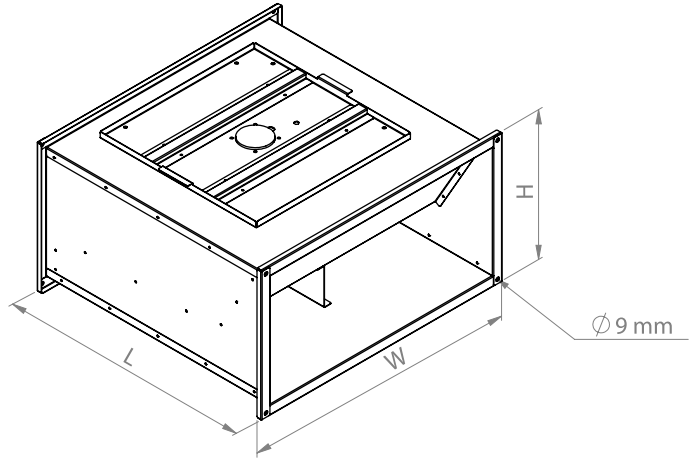

VDF DİKDÖRTGEN KANAL TİPİ FANLAR VDF RECTANGULAR DUCT TYPE FANS

- Gövde galvaniz çelik olarak imal edilir.
- Fanlar geriye eğik seyrek kanatlı, direkt akuple motorlu ve dıştan rotorludur.
- Kendinden flanşlı emiş ve atış ağızı sayesinde montajı kolaydır.
- Motor koruma sınıfı IP 44 ve elektrik bağlantı kutusu koruma sınıfı IP 67 dir.
- Kanat ve motor bakımı için açılabilir servis kapağı bulunmaktadır.
- Farklı açılarda montaj yapılabilir.
- Hız anahtarı ile kontrol edilebilir.

- Galvanised steel casing
- Backward curved type, direct coupled and external rotor fan
- Easy installation with flanged connection
- Motor protection class is IP 44 and IP 67 for electrical connection box
- Accessible rotor and motor for maintenance and service
- Fans can be installed at each requested angle
- Speed controllers are optional

Model Teknik Özellik/Specification	VDF 500x250 V1	VDF 500x300 V1	VDF 600x300 V1	VDF 700x400 V1	VDF 800x500 V1	VDF 900x500 V3	VDF 1000x500 V3	VDF 1000x500 R3
Voltaaj / Voltage (V)	230	230	230	230	230	400	400	400
Güç / Power (kW)	0,21	0,225	0,50	0,50	0,69	0,92	1,59	2,12
Akım / Current (A)	0,93	1,0	2,25	2,05	3,1	1,9	3,4	3,9
Devir / rpm	2500	2700	2700	1400	1260	1353	1406	1355
Ağırlık / Weight (kg)	~16 kg	~18 kg	~20 kg	~34 kg	~53 kg	~62 kg	~81 kg	~82 kg
Hız Anahtarı / Speed Cont.	VRS 1	VRS 1	VRS 5	VRS 5	VRS 5	RTR 2	RTR 4	RTR 4
W (mm)	550	550	650	750	850	950	1050	1050
H (mm)	300	350	350	450	550	550	550	550
L (mm)	586	605	606	792	930	1000	1000	1000