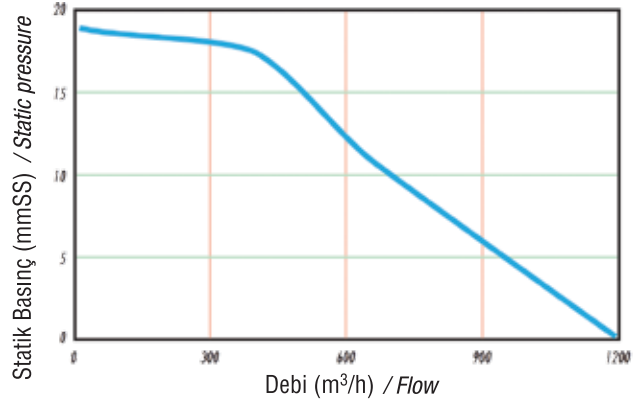

TURBOCAMINO ÇATI TİPİ BACA VE ŞÖMİNE FANLARI TURBOCAMINO CHIMNEY ROOF TYPE AND FIREPLACE FANS

- Baca, şömine, pişirme fırınlarında güvenli kullanım
- 200°C'ye kadar sürekli çalışma sıcaklığı
- Yeterli çekiş olmayan bacalarda ideal çözüm
- Alüminyum şapka, tel kafes ve su girişini engelleyen özel dizayn sayesinde dış ortamda sorunsuz çalışma
- Yoğuşma için drenaj hortumlu
- Standart olarak hız kontrol cihazlı
- Suitable for safety use on fireplaces, oven waste or industrial hoods,
- Designed to extract smoke at temperature up to 200°C,
- For all chimneys with insufficient up-draught,
- Aluminium cover protects, safety protection grille,
- Speed controller included.

MODEL	Akım Current (A)	Güç Power (kW)	Voltaaj Voltage (V)	Hız Speed (d/dk)	Ses Sound level dB(A)@2m	Ağırlık Weight (kg)	Koruma Sınıfı Protection Class
TURBO	0,60	0,11	220	1400	52,5	15	IP54

AKSESUARLAR ACCESSORIES