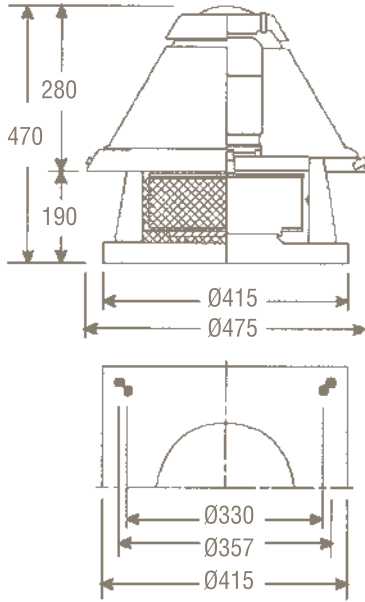

TURBOCAMINO ÇATI TİPİ BACA VE ŞÖMİNE FANLARI TURBOCAMINO CHIMNEY ROOF TYPE AND FIREPLACE FANS

- Baca, şömine, pişirme fırınlarında güvenli kullanım
- 200°C'ye kadar sürekli çalışma sıcaklığı
- Yeterli çekiş olmayan bacalarda ideal çözüm
- Alüminyum şapka, tel kafes ve su girişini engelleyen özel dizayn sayesinde dış ortamda sorunsuz çalışma
- Yoğuşma için drenaj hortumlu
- Standart olarak hız kontrol cihazlı
- Suitable for safety use on fireplaces, oven waste or industrial hoods,
- Designed to extract smoke at temperature up to 200°C,
- For all chimneys with insufficient up-draught,
- Aluminium cover protects, safety protection grille,
- Speed controller included.

MODEL	Akım Current (A)	Güç Power (kW)	Voltaaj Voltage (V)	Hız Speed (d/dk)	Ses Sound level dB(A)@2m	Ağırlık Weight (kg)	Koruma Sınıfı Protection Class
TURBO	0,60	0,11	220	1400	52,5	15	IP54

AKSESUARLAR ACCESSORIES