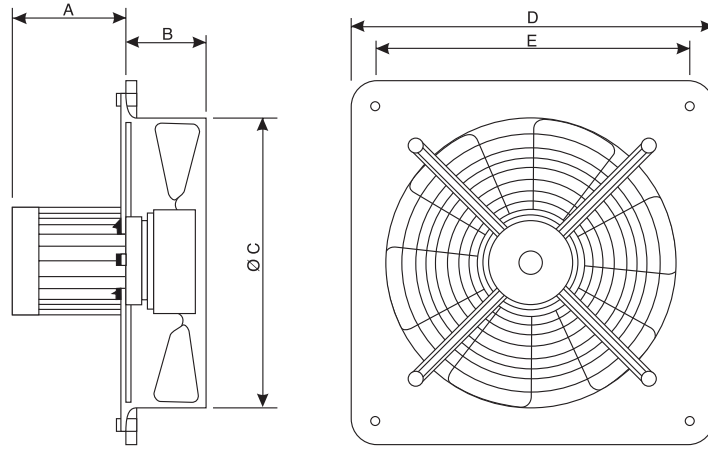

Eb-ex EX-PROOF DUVAR TİPİ AKSİYAL FANLAR Eb-ex EXPLOSION PROOF WALL TYPE AXIAL FANS

- Fırın boyalı sac gövdeli
- Eexe II koruma ve T4 sıcaklık sınıfı
- Ürünün tamamını kapsayan ATEX sertifikalı
- Üç fazlı, IP 55 motor koruma sınıfı
- Powder coated galvanised steel body
- Eexe II class protection and T4 temperature class
- The product is ATEX-certified
- Three phase, IP 55 class motor protection

MODEL	Kapasite Capacity (m ³ /h)	Maks. Basınç Kaybı Max. Pressure Loss (mmSS)	Akım Current (A)	Güç Power (W)	Voltaj Voltage (V)	Hız Speed (d/dk)	Ağırlık Weight (kg)	A	B	C	D	E
EB 25 4T	900	10	0.39	100	400	1460	9	195	70	260	340	290
EB 30 4T	1500	9	0.40	125	400	1430	10	195	70	312	390	340
EB 35 4T	2250	10	0.42	150	400	1400	11	196	85	365	460	410
EB 40 4T	2900	9	0.43	180	400	1350	11.5	196	85	415	510	460
EB 50 4T	4500	14	0.45	230	400	1270	13.5	196	90	515	630	580